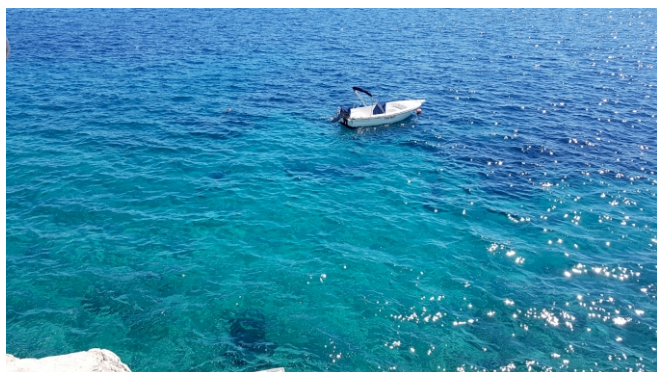

zemljišta u građevinsko.

Kontaktirajte nas za više informacija.

Značajke

Prilika za invest.

Prvi red do mora

Kupac plaća agencijsku proviziju

Privatnost

Pogled na more

MINČETA
NEKRETNINE

Minceta Galerija Ltd.
Vukovarska 19
Dubrovnik, Croatia

+385 98 825807

info@nekretninehrvatska.hr