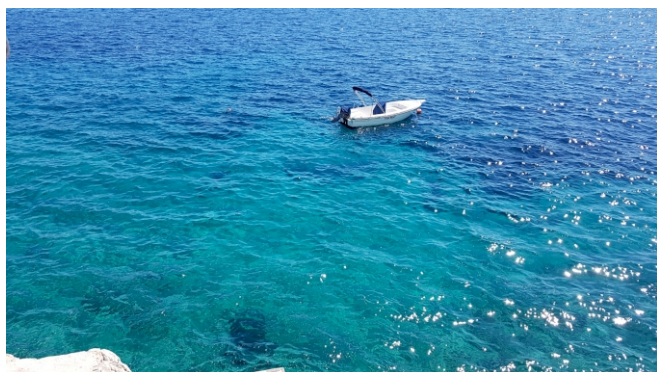

### Opis

Prodaje se zemljište koje je sa dvije strane okruženo morem.

Prema trenutnim urbanističkim uvjetima gradnje za negrađevno zemljište uz more, moguće je sagraditi poljoprivredno domaćinstvo na svakih 30.000 četvornih metara. Također postoji mogućnost prijave lokalnim gradskim vlastima za