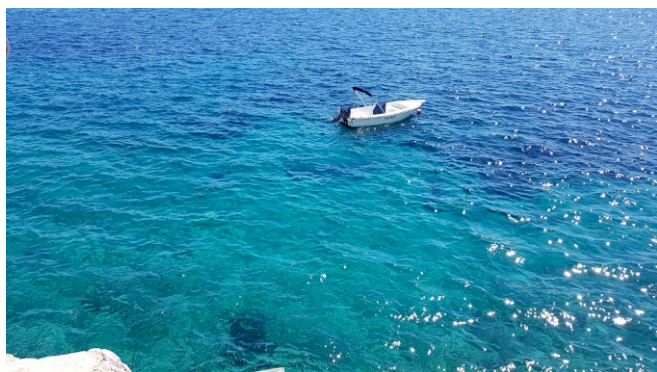

prenamjenu zemljišta u građevinsko.

Kontaktirajte nas da dogovorimo sastanak.

Značajke

Prilika za invest.

Prvi red do mora

Kupac plaća agencijsku proviziju

Privatnost

Pogled na more

MINČETA
NEKRETNINE

Minceta Galerija Ltd.
Vukovarska 19
Dubrovnik, Croatia

+385 98 825807

info@nekretninehrvatska.hr