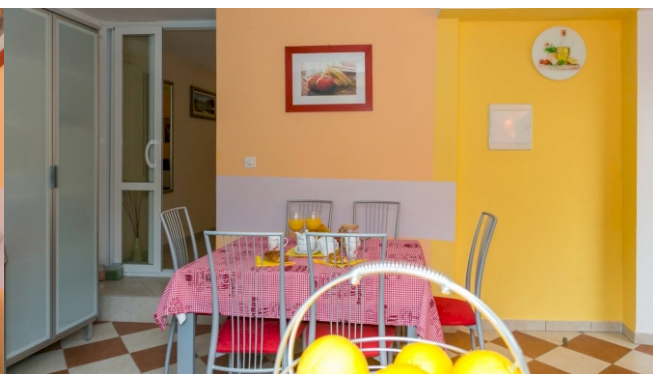

Kontaktirajte nas za više informacija.

Značajke

Prilika za invest.
Klasično
Pogled na grad
Roštilj
ER - D

Privatnost
Pogled na more
Uređen vrt
Terasa
Kupac plaća agencijsku proviziju

MINČETA
NEKRETNINE

Minceta Galerija Ltd.
Vukovarska 19
Dubrovnik, Croatia

+385 98 825807

info@nekretninehrvatska.hr